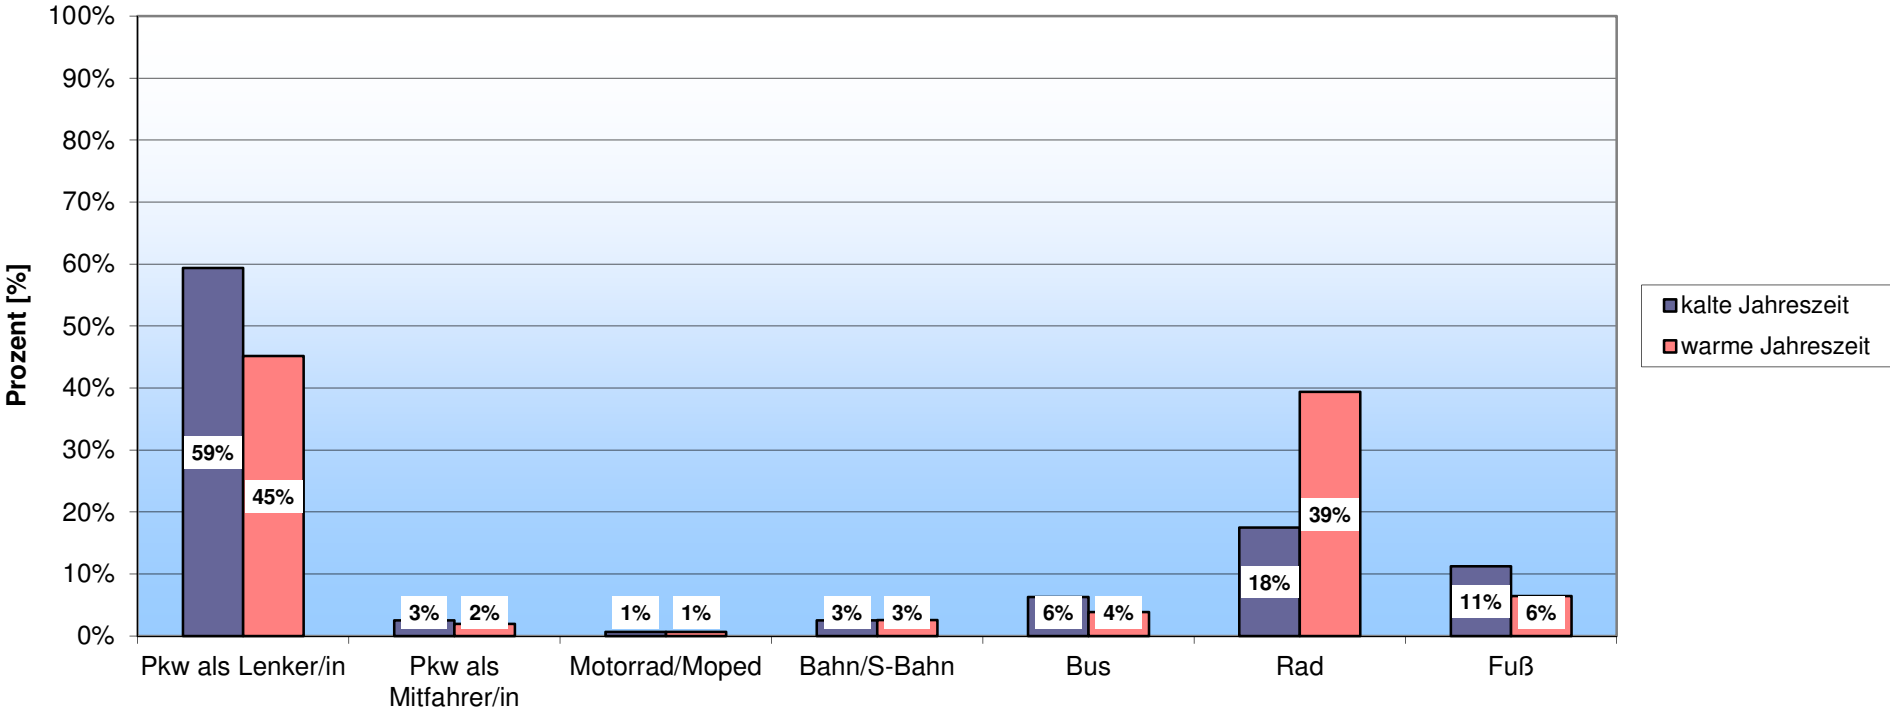

Modal Split 2014 - Bedienstete AAU

Verkehrsmittel

N = 1.310 Campus-Bedienstete (704,19 VZÄ)